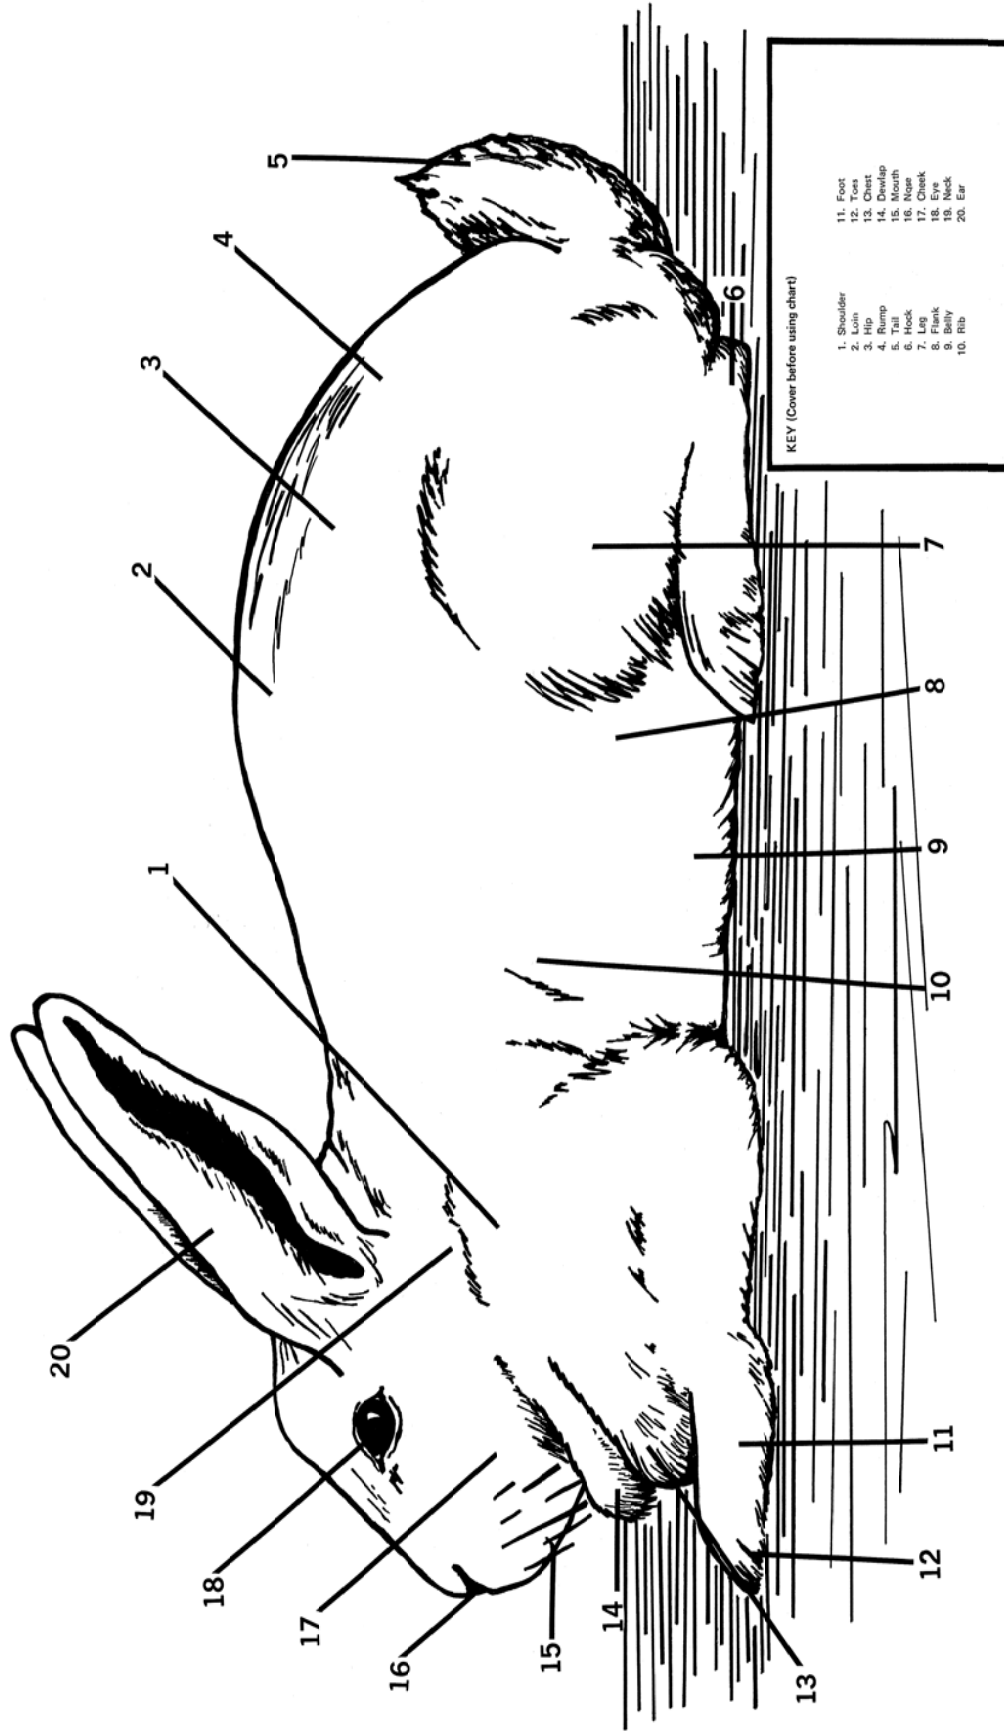

# MINNESOTA 4-H RABBIT CHART

KEY (Cover before using chart)

1. Shoulder	11. Feet
2. Loins	12. Toes
3. Hip	13. Chest
4. Rump	14. Dowlap
5. Tail	15. Mouth
6. Hook	16. Nostril
7. Leg	17. Chin
8. Foreleg	18. Jaw
9. Belly	19. Neck
10. Rib	20. Ear